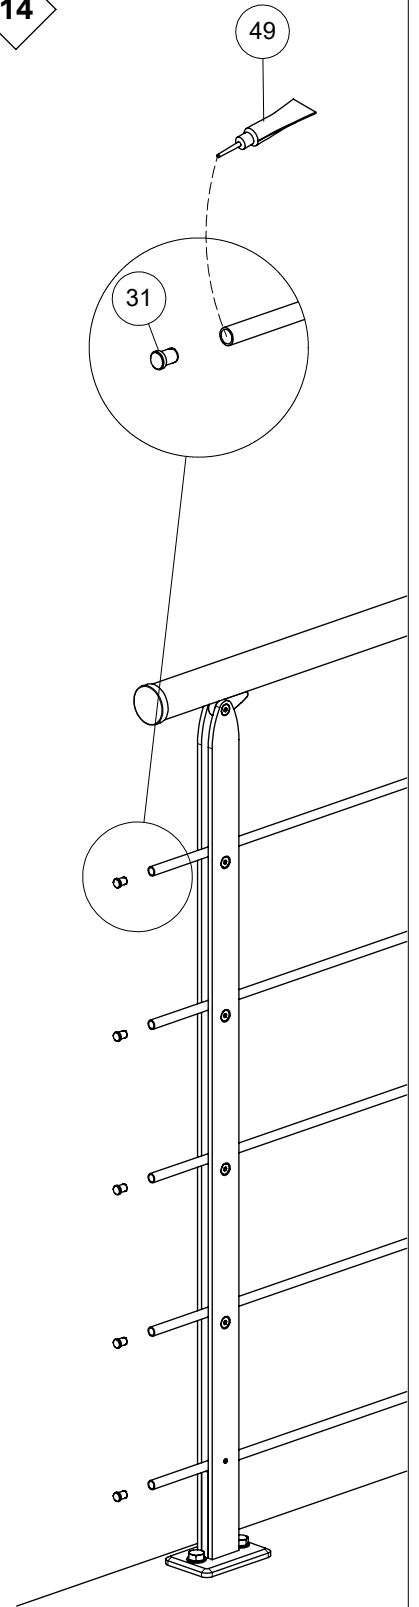

**Extension kit
Ergänzungspaket**

**Uitbreidingsset
Kit de suite**

Forlængerpakke

<p>8</p> 	<p>30</p>  <p>x 5 K3-08023</p>						
	<p>32</p>  <p>Ø 40 1000</p> <p>Beech / Buche / Beuken / Hêter / Bøg Oak / Eiche / Bijv / Chêne / Eg Oak white / Eiche weiß / Bijv wit / Chêne blanc / Eg hvid</p>						
	<p>33</p>  <p>Ø 10 1000</p>						
	<p>40</p>  <p>x 4 K3-08001 Ø12 x 60</p>	<p>41</p>  <p>x 4 K3-04001 Ø10</p>	<p>42</p>  <p>x 4 K3-06338 Ø10 x 70</p>	<p>47</p>  <p>x 2 R3-91415 Ø8 x 40</p>	<p>48</p>  <p>x 2 K3-06239 Ø4,5 x 25 PZ2</p>		
	<p>x 2 K2-1077735 RAL 7016 K2-1077736 RAL 9005 K2-1077737 Pearl grey K2-1077738 RAL 9016</p>						

 Tools not included!
Werkzeuge nicht enthalten!
Gereedschap niet inbegrepen!
Outils non inclus!
Værktøj ikke inkluderet!

11

12

13

14

15

Extension kit
Ergänzungspaket
Uitbreidingsset
Kit de suite
Forlængerpakke